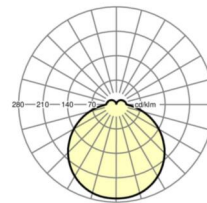

параметры

номер заказа	21904026680
код EAN	4020863394142
номер таможенного тарифа	94051140
Знак прохождения контроля	IP 40, класс защиты I, для рабочих мест за дисплеем 65° < 3000, ENEC10 VDE, испытания на воспламенение 650°C, F, Indoor, CE
Степень ударпрочности IK	IK02 (10°C bis 35°C)
Температура окружения	ta 10°C в 35°C
Особые свойства	Готовность к IoT «Ready for IoT»
Гарантийный срок	5 лет
Государственные программы поддержки	BEG - государственные субсидии для энергосберегающих зданий (действительна только для Германии)

электротехника

Балласт	Электронный драйвер DALI2 (1 штука)
Мощность системы	13W
сетевое напряжение	230V/50Hz
автоматический предохранитель (пусковой ток)	18 штук/B10, 28 штук/B16, 30 штук/C10, 46 штук/C16
класс энергосбережения/Источник света	C

Оптика

Оснастка	LED, цветопередача/оттенок света CRI ≥ 80 / 3000K
Допуск для координаты цветности (MacAdam)	5SDCM
Номинальный световой поток	1564lm
Срок службы LED	50000h L80/B10 (Tq 35°C)
светоотдача светильников	123lm/W
UGR поп./вдоль	19.8 / 19.8

DEEP-LINK

<https://www.regiolux.de/ru/article/21904026680>