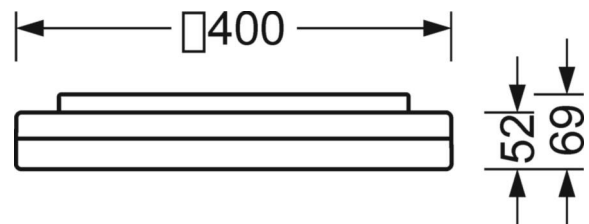

Оптика

Оснастка	LED, цветопередача/оттенок света CRI ≥ 80 / 3000K
Допуск для координаты цветности (MacAdam)	5SDCM
Номинальный световой поток	1564lm
Срок службы LED	50000h L80/B10 (Tq 35°C)
светоотдача светильников	123lm/W
UGR поп./вдоль	19.8 / 19.8

DEEP-LINK

<https://www.regiolux.de/ru/article/21904026680>

Ссылка	LED 1600lm 830
ηLB	100 %
Φ ↓/↑	88 % / 12 %
UGR поп./вдоль дисплей	19.8 / 19.8
	65° < 3000cd/m²

Механика

цвет корпуса	белый цвет, подобен RAL 9003
размеры (LxWxH/DxH)	400mm x 400mm x 69mm
вес (нетто)	2.4kg
Cable entry KE	см. Руководство по монтажу
Вид монтажа	Потолочная одиночная установка, установка отдельных светильников на подвесе, установка на стене

размеры

L	400 mm	Длина
B	400 mm	Ширина
H	69 mm	Высота
A1	208 mm	Расстояние между точками крепежа при одиночной установке
A1 alternativ	180 mm	alternativ Расстояние между точками крепежа при одиночной установк