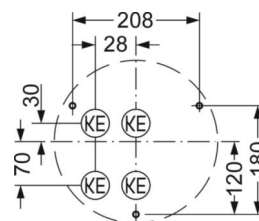

Оптика

Оснастка	LED, цветопередача/оттенок света CRI ≥ 80 / 3000K
Допуск для координаты цветности (MacAdam)	5SDCM
Номинальный световой поток	1564lm
Срок службы LED	50000h L80/B10 (Tq 35°C)
светоотдача светильников	123lm/W
UGR поп./вдоль	19.8 / 19.8

DEEP-LINK

<https://www.regiolux.de/ru/article/21904026680>

Ссылка	LED 1600lm 830
ηLB	100 %
Φ ↓/↑	88 % / 12 %
UGR поп./вдоль дисплей	19.8 / 19.8
	65° < 3000cd/m²

Механика

цвет корпуса	белый цвет, подобен RAL 9003
размеры (LxWxH/DxH)	400mm x 400mm x 69mm
вес (нетто)	2.4kg
Cable entry KE	см. Руководство по монтажу
Вид монтажа	Потолочная одиночная установка, установка отдельных светильников на подвесе, установка на стене

размеры

L	400 mm	Длина
B	400 mm	Ширина
H	69 mm	Высота
A1	208 mm	Расстояние между точками крепежа при одиночной установке
A1 alternativ	180 mm	alternativ Расстояние между точками крепежа при одиночной установк